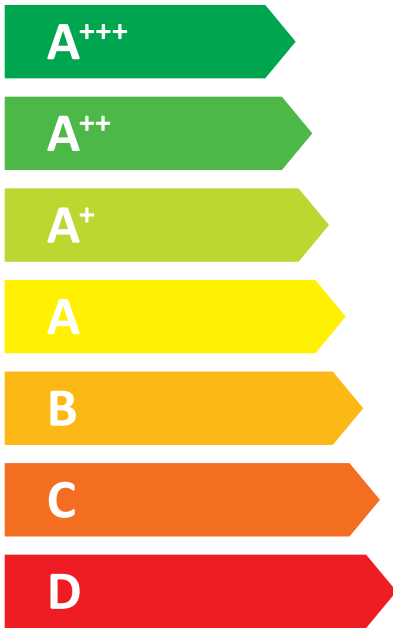

**ENERG**  
енергия · ενεργεια

**Effecta Energy**

**Solutions AB**

**Effecta Air-IQ 22**

55 °C

35 °C

**A++**

**A+++**