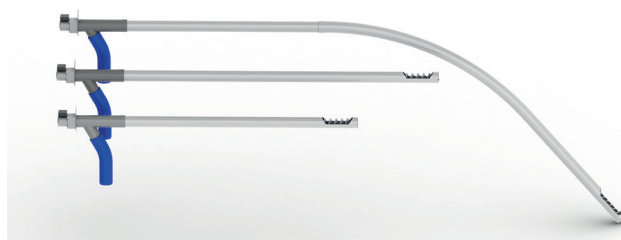

PELLETSFÖRRÅD & TRANSPORTSYSTEM

Matarskruvar och suganslutningar		Artikel	Pris
Matarskruv 1,8 meter		100210	4 995:-
Matarskruv 2,5 meter		100215	5 495:-
Matarskruv 4-5 meter		100217	8 990:-

Pelletsförråd	L x B x H	Artikel	Pris
Pelletsförråd Mini (300 liter)	0,65x0,65x1,23	55200	5 495:-
Pelletsförråd Midi (730 liter)	1,0x1,0x1,42	55206	10 995:-